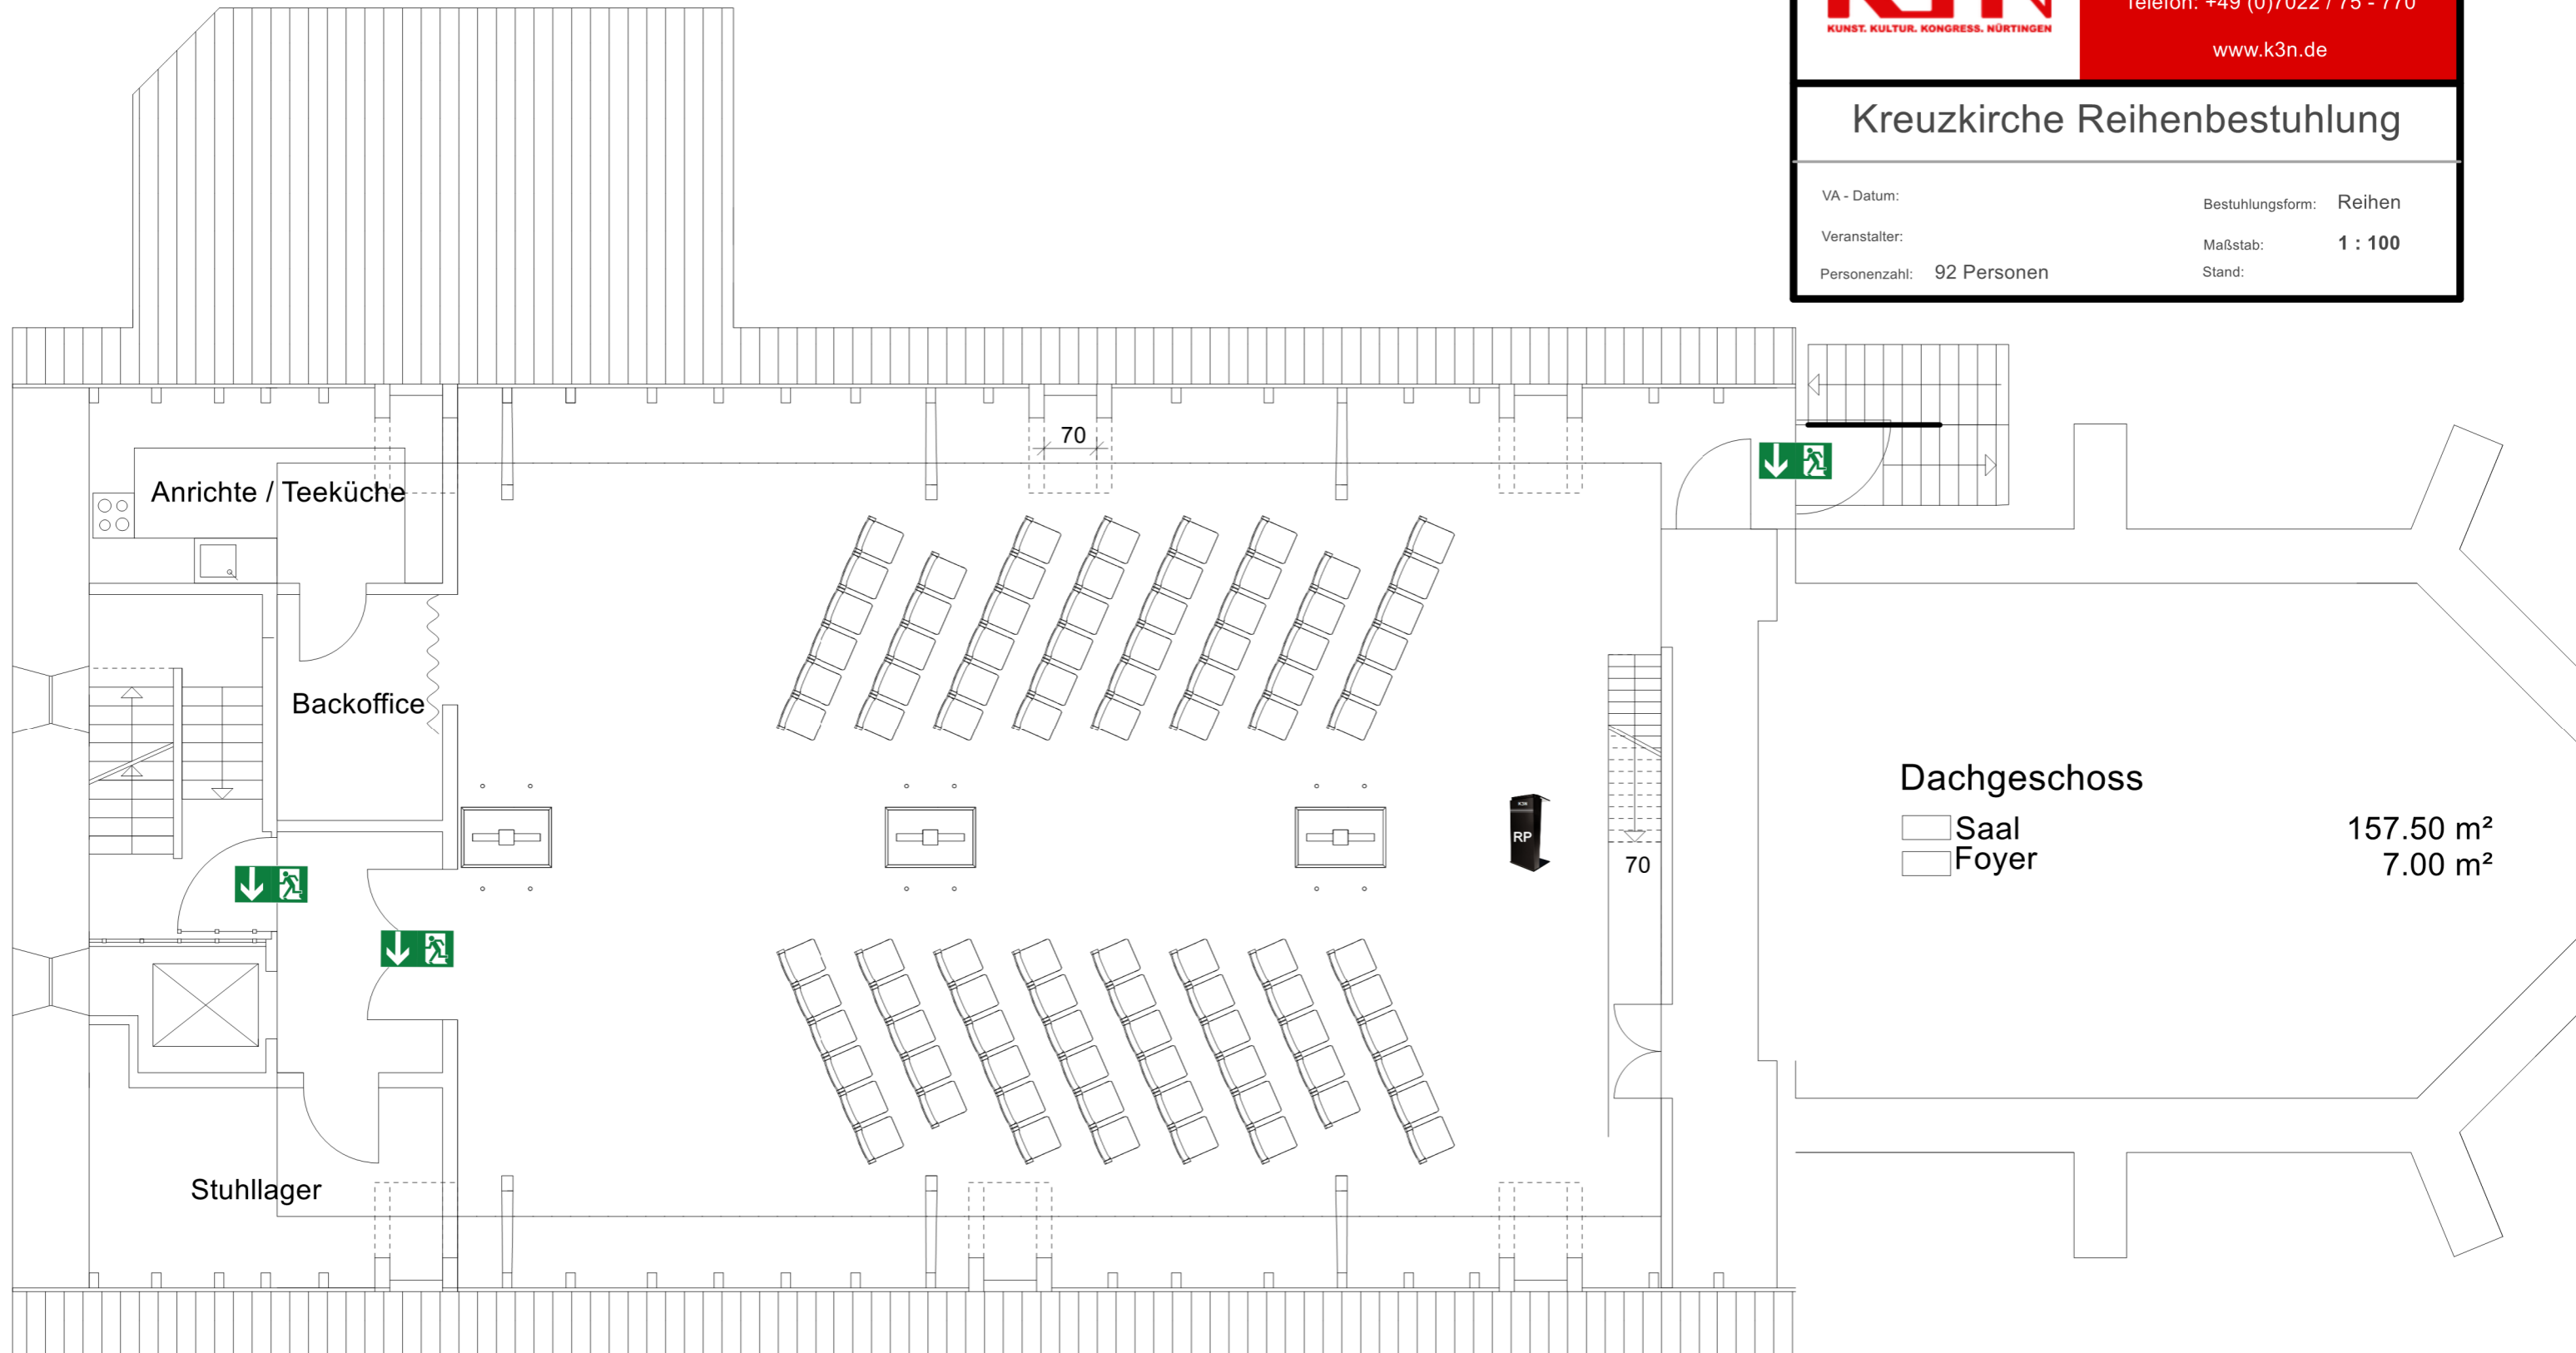

## Kreuzkirche Reihenbestuhlung

VA - Datum:

Bestuhlungsform: Reihen

Veranstalter:

Maßstab: 1 : 100

Personenzahl: 92 Personen

Stand:

### Dachgeschoss

- Saal
- Foyer

157.50 m<sup>2</sup>  
7.00 m<sup>2</sup>