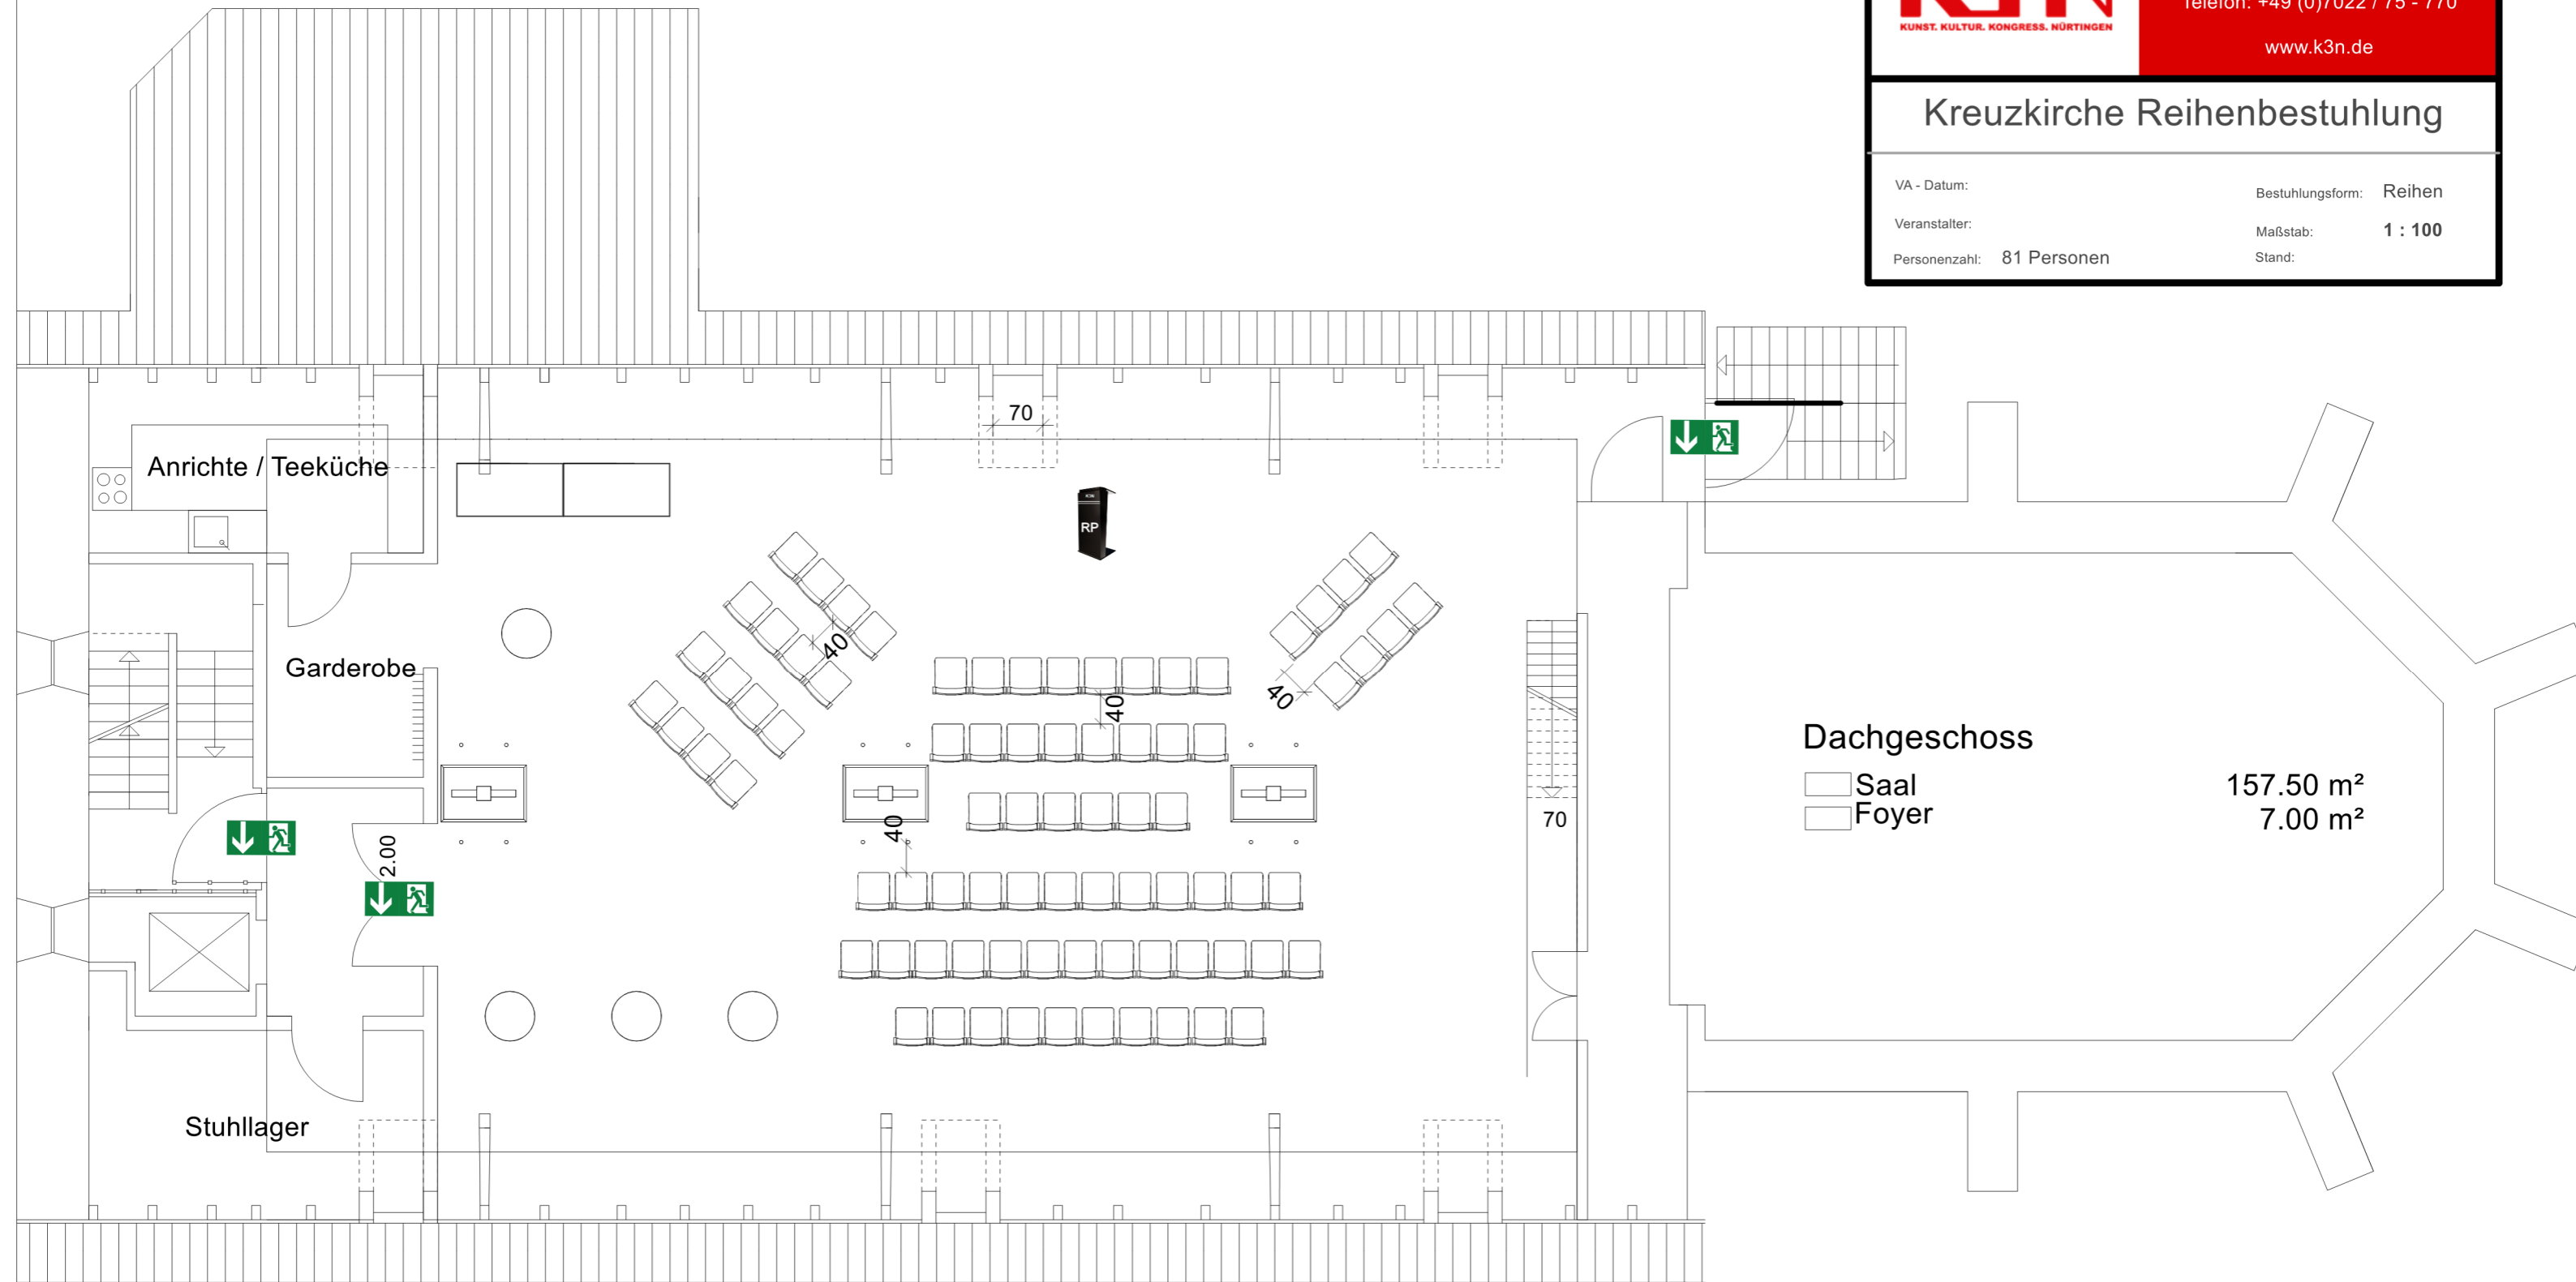

Kreuzkirche Reihenbestuhlung

VA - Datum:

Bestuhlungsform: Reihen

Veranstalter:

Maßstab: 1 : 100

Personenzahl: 81 Personen

Stand:

Dachgeschoss

- Saal
- Foyer

157.50 m²
7.00 m²